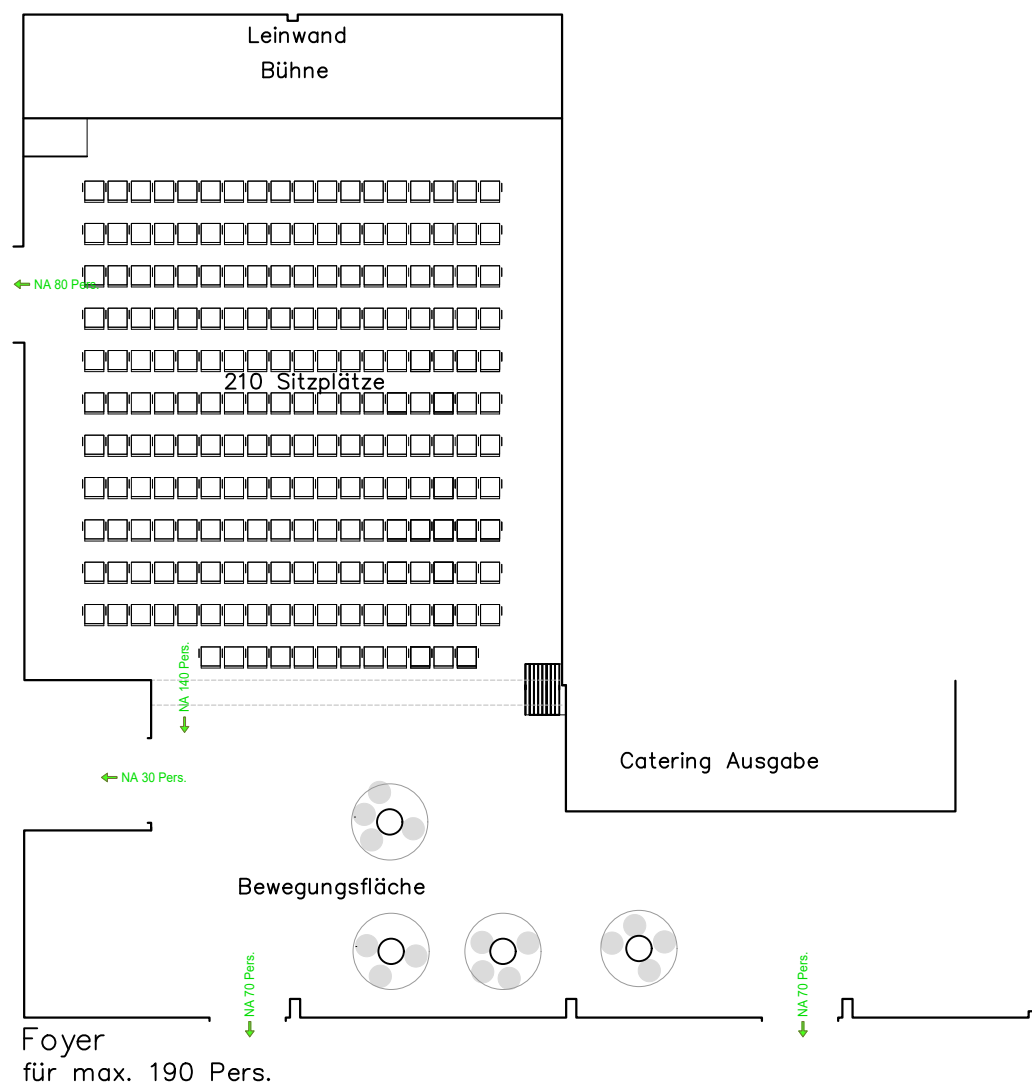

## Mehrzwecksaal mit Foyer & Zelt 8x20m

### KINOBESTUHLUNG

Mehrzwecksaal

Kinobestuhlung	Personen
Mehrzwecksaal: 11 Reihen á 18P	198
1 Reihe á 12P	12
gesamt	210

### TISCHBESTUHLUNG

Mehrzwecksaal

Tischbestuhlung	Personen
Mehrzwecksaal: 30 Tische á 4P	120
gesamt	120

### FESTZELT 8x20m

24 Stehtische zu 6 Personen

Stehtische	Personen
Festzelt 8x20m: 24 Stehtische á 6P	148
gesamt	148

**VERANSTALTUNGSRÄUME**  
ERDGESCHOSS GRUNDRISS

FORUM SILBERBICHL