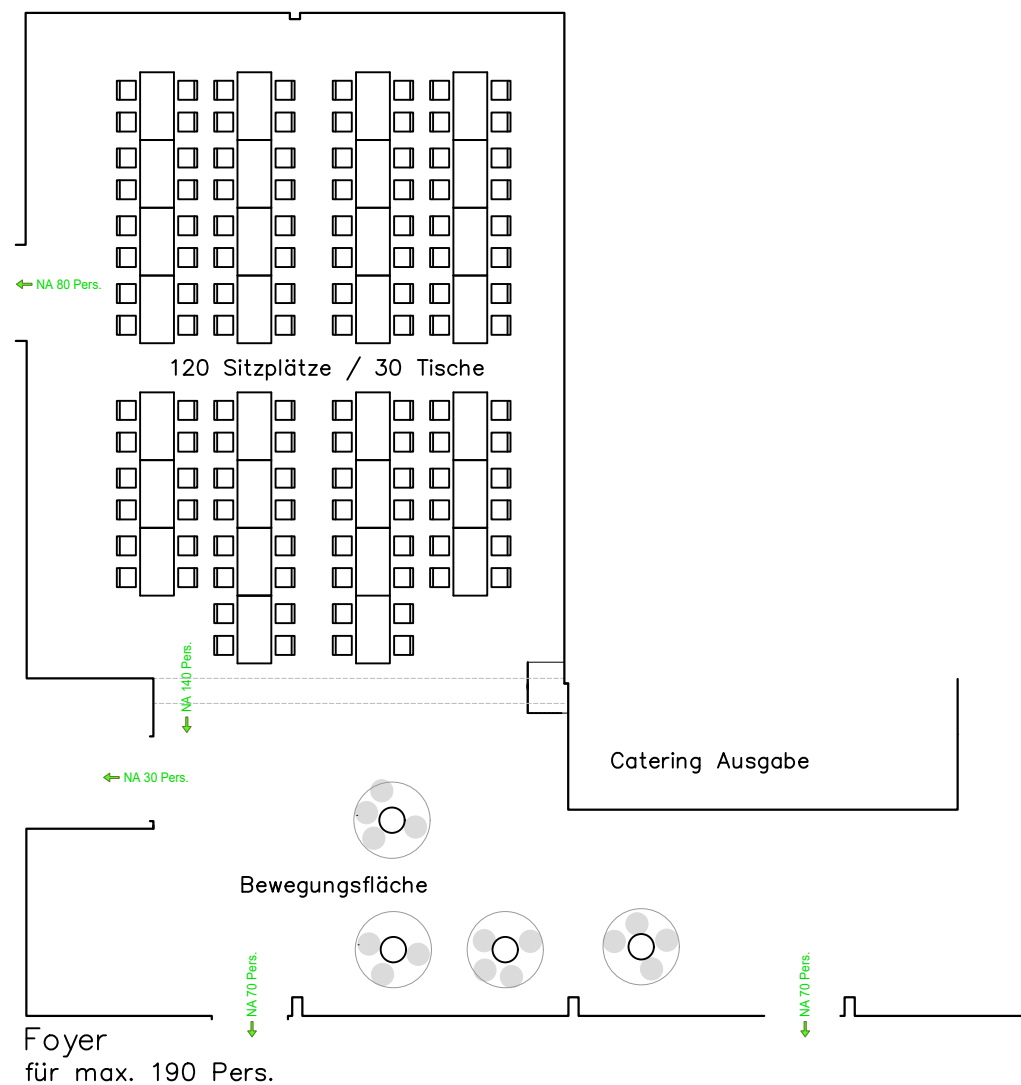

## Mehrzwecksaal mit Foyer & Zelt 8x20m

### KINOBESTUHLUNG

Mehrzwecksaal

Kinobestuhlung	Personen
Mehrzwecksaal: 11 Reihen á 18P	198
1 Reihe á 12P	12
gesamt	210

### TISCHBESTUHLUNG

Mehrzwecksaal

Tischbestuhlung	Personen
Mehrzwecksaal: 30 Tische á 4P	120
gesamt	120

### FESTZELT 8x20m

24 Stehtische zu 6 Personen

Stehtische	Personen
Festzelt 8x20m: 24 Stehtische á 6P	148
gesamt	148

**VERANSTALTUNGSRÄUME**  
ERDGESCHOSS GRUNDRISS

FORUM SILBERBICHL