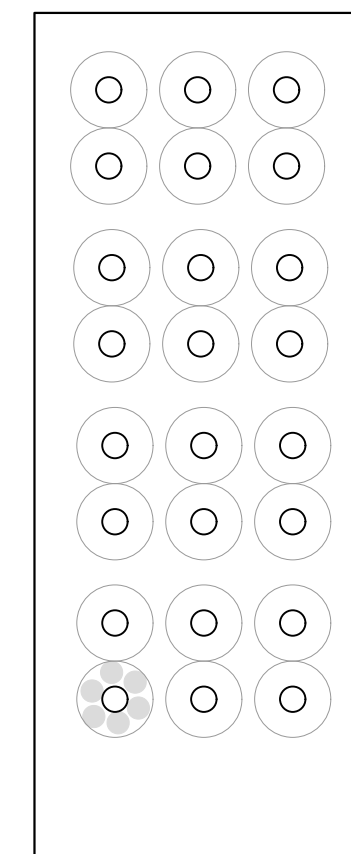

FESTZELT 8x20m

24 Stehtische zu 6 Personen

Stehtische	Personen
Festzelt 8x20m: 24 Stehtische á 6P	148
gesamt	148

VERANSTALTUNGSRÄUME
ERDGESCHOSS GRUNDRISS

FORUM SILBERBICHL